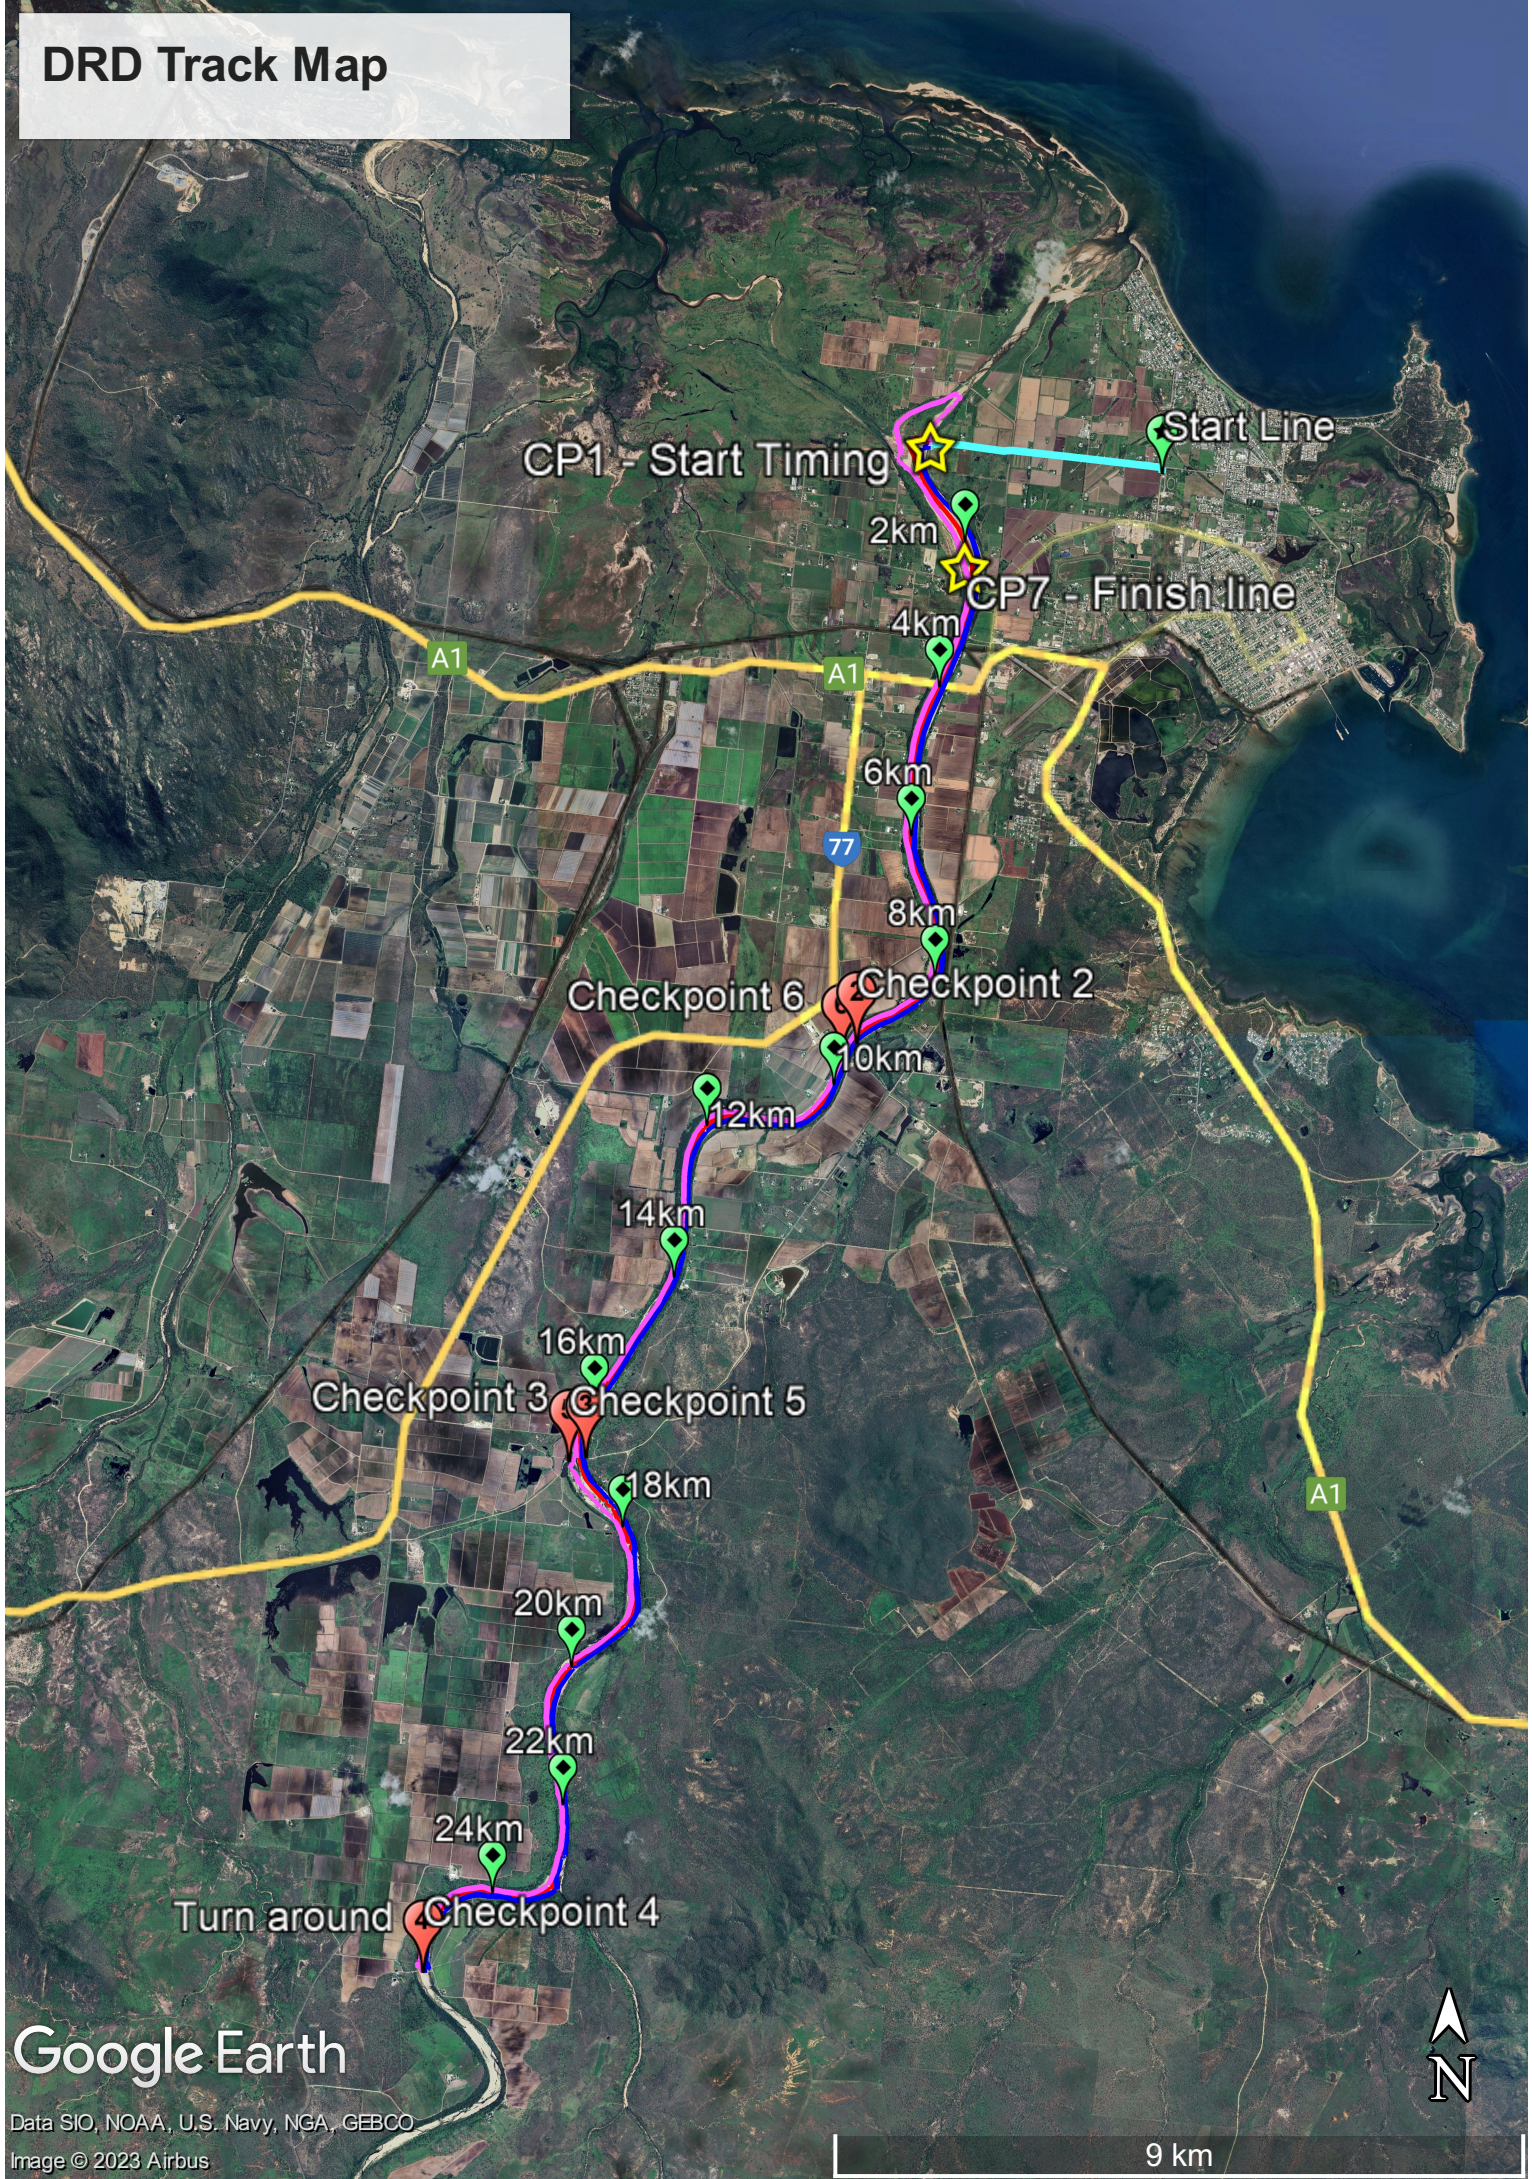

DRD Track Map

Google Earth

Data SIO, NOAA, U.S. Navy, NGA, GEBCO
Image © 2023 Airbus

9 km